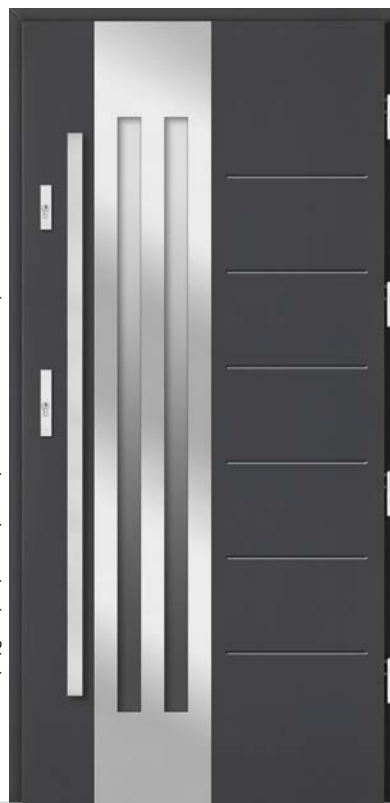

DB 350

Zamek listwowy ryglowy 4-punktowy* Dopłata za inox obustronny 300 zł