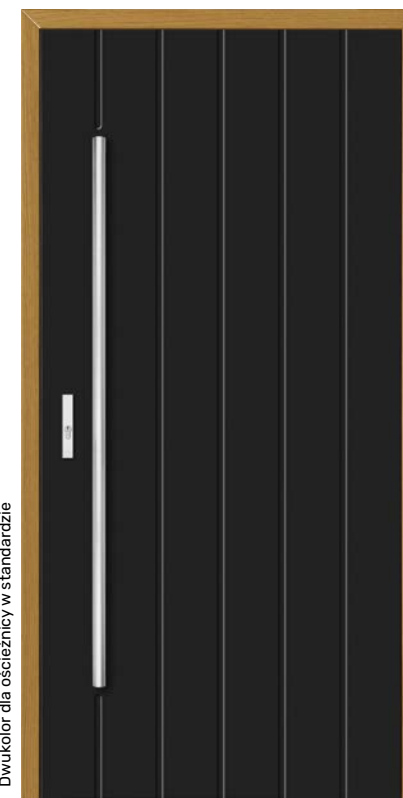

DB 221

Dwukolor dla ościeżnicy w standardzie

Cena drzwi standard od

Pełne

5 300 zł

Pełne

5 300 zł

Pełne

5 300 zł

Pełne

5 300 zł

Prezentowane modele

RAL 6012*

Brak

Antaba Medos Paris stare złoto 150 cm*

Ościeżnica bezprzylgowa*

RAL 6012*

Brak

Antaba Medos Paris czarna 150 cm*

Ościeżnica bezprzylgowa*

RAL 9005* i dąb natura*

Brak

Antaba Medos Paris inox 150 cm*

Ościeżnica bezprzylgowa*

RAL 9005* i dąb natura*

Brak

Antaba Medos Paris inox 150 cm*

Ościeżnica bezprzylgowa*