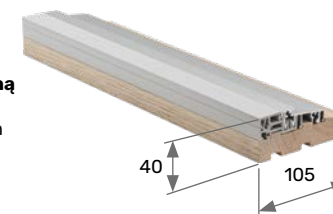

PROGI

- 1** **Aluminiowy „ciepły”**
• standard
• Wymiary 76 x 20 mm

- Podwaliny PUROTERM HEAVY**
• do progu aluminiowego (1)

Podwalina 50 mm **110 zł**
Podwalina 100 mm **200 zł**

- 2** **Aluminiowy „ciepły” z podkładką drewnianą**
• 200 zł do drzwi „90”
• Wymiary 105 x 40 mm