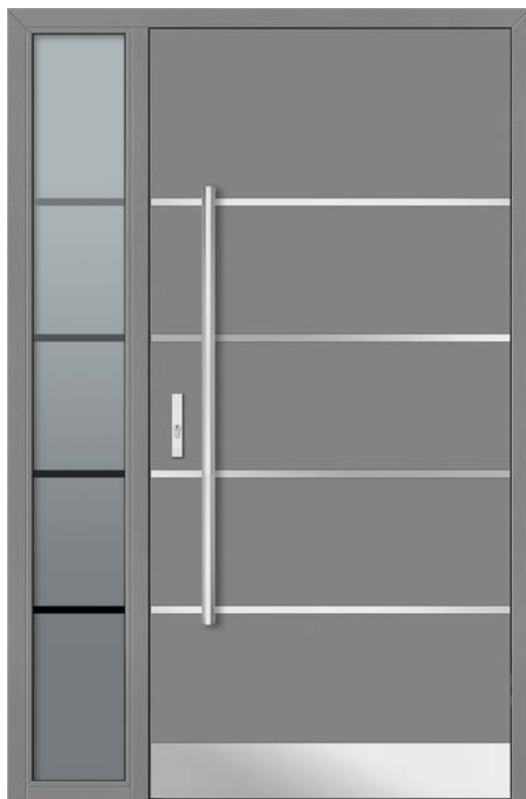

Antaba Medos Lisbon inox 150 cm*
Zamek listwowy ryglowy 4-punktowy*

Ościeżnica przylgowa

Dodatki*: dostawka boczna w imitacji skrzydła stała

DB 366

DB 360

DB 364

Dopłata za inox obustronny **200 zł**
Kopniak inox, jednostronny* Dostawka boczna w ościeżnicy nowoczesna*