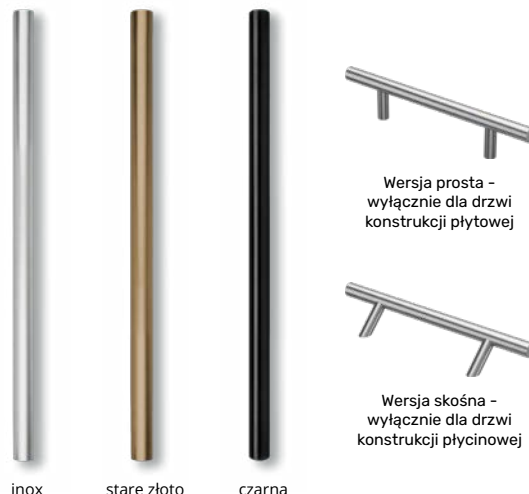

Złoto błysk

Inox błysk

26 cm

Zestaw z pochwycem Palermo

- Dwa mosiężne pochwyt
- Rozety ozdobne
- Mosiężne nasadki na zawiasy

1 700 zł

Model Eva

Czarny mat

1 wkładka	2 wkładki
2 500 zł	2 900 zł

Antaba Medos Lisbon prostokątna

Wersja prosta -
wyłącznie dla drzwi
konstrukcji płytowej

Wersja skośna -
wyłącznie dla drzwi
konstrukcji płycinowej

Antaba Medos Paris okrągła

Opcja przycisku w antabie występuję od długości antaby 100 cm

Dostępne długości
antab MEDOS

- 50 cm
- 80 cm
- 100 cm
- 120 cm
- 150 cm
- 170 cm

ZESTAWY DO ANTAB

Zestaw elektronik z zamkiem ryglowym

- Przycisk do antaby
- Zamek listwowy ryglowy 3-punktowy GU
- Elektrozaczepek
- Zasilacz
- Zwora