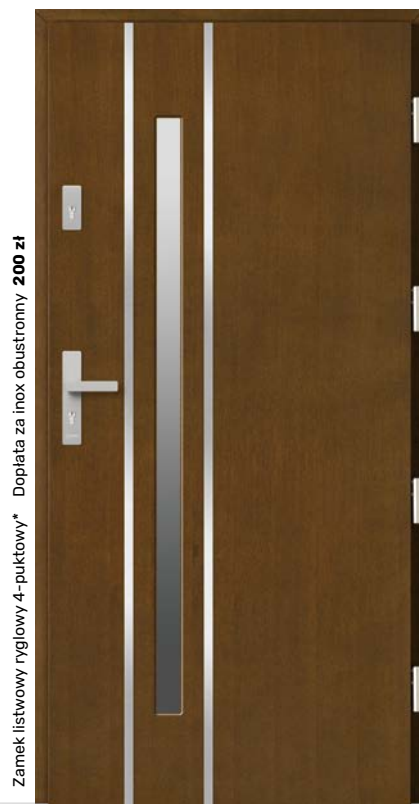

DB 326

Zamek listwowy ryglowy 4-punktowy* Dopłata za inox obustronny 200 zł