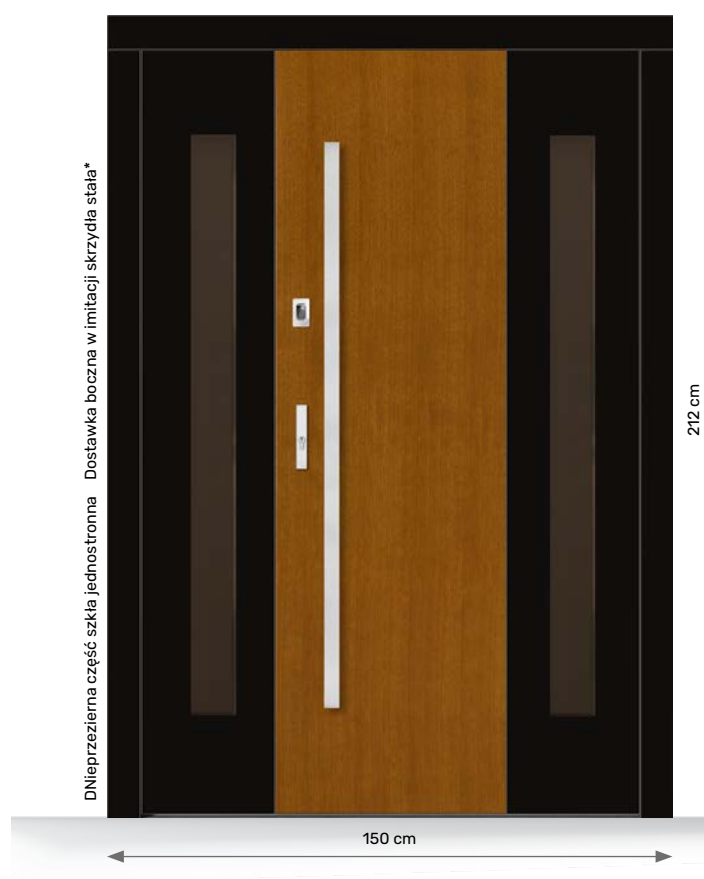

UNIKATOWA TECHNOLOGIA

OŚCIEŻNICA BEZPRZYLGOWA GLASS

Specjalnie dla Linii Prestige Glass ujarzmiliśmy szkło. Opracowaliśmy wyjątkową technologię umożliwiającą wykończenie zewnętrznej strony ościeżnicy szkłem dyskretnym. Drzwi z Ościeżnicą Bezprzylgową Glass perfekcyjnie wkomponują się w każdą elewację, a dzięki niej dom zyska nowoczesny i niepowtarzalny design.

Ościeżnica Bezprzylgowa Glass

- Dostępna w szkleniu dyskretnym grafit refleks, dyskretnym refleks lub dyskretnym lustrzanym
- Minimalna grubość ościeżnicy 12 cm
- Możliwość zwiększenia grubości dowolnej ze stron ościeżnicy
- Brak opcji naświetla górnego
- Zwiększenie szerokości górnej tafli szkła możliwe poprzez poszerzenie ościeżnicy
- Opcja dostępna wyłącznie dla drzwi otwieranych na zewnątrz

70 zł

za 1 cm poszerzenia za mb
+ dopłata za bezprzylgowość

OŚCIEŻNICA BEZPRZYGLOWA GLASS

Wymiary dla skrzydła „90” z dostawką w imitacji skrzydła stałą z symetrycznym szkleniem

DB 510

Model podstawowy	6 500 zł
Dostawka w imitacji	3 250 zł
Bezprzylgowość	2 400 zł
Ościeżnica Glass	1 607 zł

Cena drzwi 13 757 zł
+ antaba
+ czytnik linii papilarnych

OŚCIEŻNICA BEZPRZYGLOWA

Wymiary dla skrzydła „90” z dostawką w imitacji skrzydła stałą z symetrycznym szkleniem

DB 510