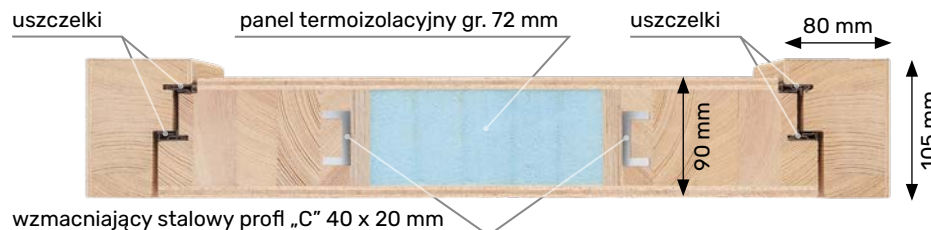

DRZWI
PASYWNE

■ TECHNIKA WYKONANIA

Drzwi 90 Thermo Wood bezprzylgowe wykonane są z drewna sosnowego, klejonego warstwowo i naprzemiennie. Wypełnienie ramy stanowi termoizolacyjny panel o grubości **72 mm** obłożony dwiema sklejkami dębowymi wodoodpornymi. Przenikalność cieplna dla drzwi szklonych wynosi **0,7 W/m²K**. Drzwi **licowane od strony otwierania**.

■ SKRZYDŁO

- konstrukcja płytowa
- drewno klejone warstwowo, obłożone dwiema sklejkami dębowymi o grubości 9 mm każda
- pionowy ramiak wzmocniony stalowym profilem „C” o wymiarach 40 x 20 mm
- wypełnienie ramy stanowi termoizolacyjny panel o grubości 72 mm

■ OŚCIEŻNICA

- drewno klejone warstwowo o wymiarach 105 mm x 80 mm
- próg ościeżnicy aluminiowy z wkładką termiczną (tzw. ciepły)
- uszczelka
- ościeżnica bezprzylgowa
- system zawiasów ukrytych INVISACTA 310 – 3 zawiasy dla drzwi do wysokość 222 cm lub 4 zawiasy dla drzwi wyższych

■ LAKIEROWANIE

- system czteropowłokowy
- impregnacja w osobnym procesie
- trzykrotne malowanie metodą hydrodynamiczną farbami transparentnymi (lazarami w 13 kolorach lub kolorami z palety RAL)

■ SZKLENIE

Pakiet **trzyszybowy** zespolony z możliwością użycia różnorodnych szyb w tym witraże, piaskowany refleks, brąz refleks, grafit refleks, brąz wypukły, szkło mleczne czy lustro weneckie