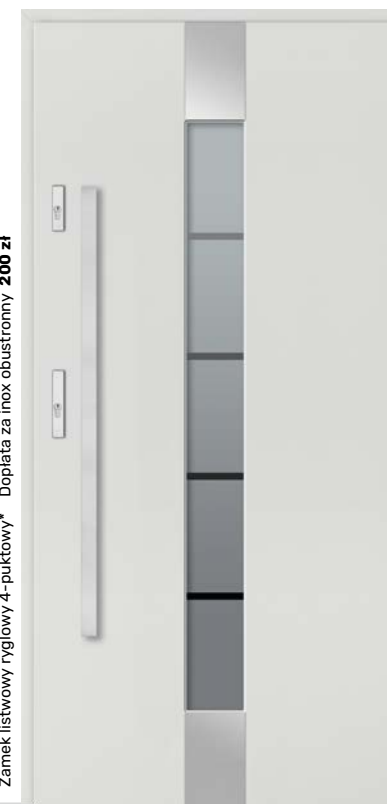

DB 359

Zamek listwowy ryglowy 4-punktowy* Dopłata za inox obustronny 200 zł

Cena drzwi standard od

Brąz refleks	5 900 zł
Grafit ref. / Lustro wen.	6 000 zł
Mleczne	6 200 zł

Brąz refleks	5 900 zł
Grafit ref. / Lustro wen.	6 000 zł
Mleczne	6 200 zł

Brąz refleks	5 900 zł
Grafit ref. / Lustro wen.	6 000 zł
Mleczne / Piaskowane ref.	6 200 zł

Brąz refleks	5 900 zł
Grafit ref. / Lustro wen.	6 000 zł
Mleczne / Piaskowane ref.	6 200 zł

Prezentowane modele

- Brunat
- Lustro weneckie
- Klamka Medos Warszawa inox
- Ościeżnica przylgowa

- Brunat
- Lustro weneckie
- Antaba Medos Lisbon 120 inox*
- Ościeżnica przylgowa

- RAL 9016 biały
- Piaskowane refleks
- Antaba Medos Lisbon 120 inox*
- Ościeżnica przylgowa

- RAL 9016 biały
- Piaskowane refleks
- Antaba Medos Lisbon 120 inox*
- Ościeżnica przylgowa