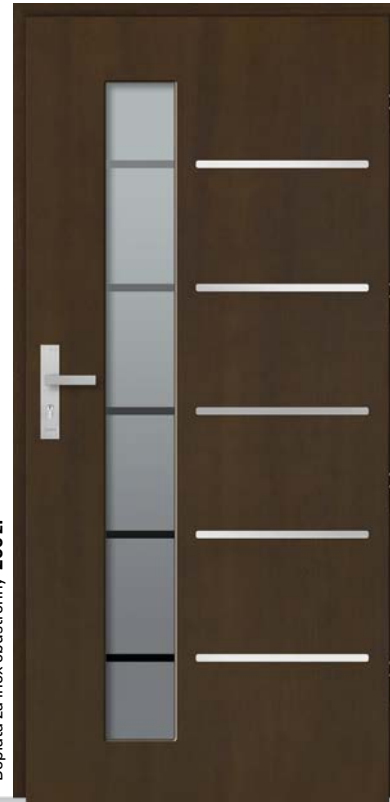

-  Dąb natura*
-  Brąz refleks
-  Antaba Medos Paris inox 80 cm*
-  Ościeżnica przylgowa

DB 325a

Dopłata za inox obustronny, 200 zł

DB 345

Dopłata za inox obustronny, 200 zł

DB 361

Dopłata za inox obustronny, 200 zł