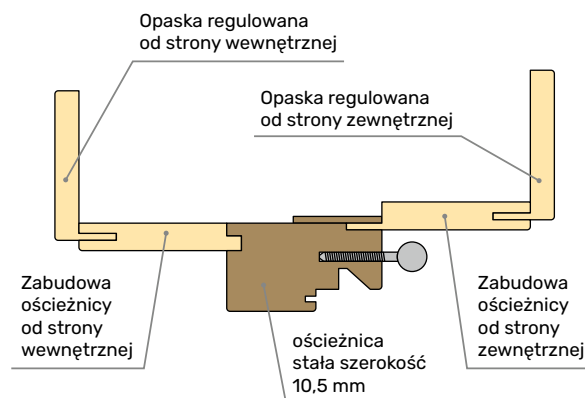

inox

czarna

ZABUDOWA OŚCIEŻNICY

Zabudowa ościeżnicy od strony wewnętrznej występuje jako dodatkowa opcja przy opasce regulowanej wewnętrznej (opaska o szerokości 8 cm)*

Zabudowa ościeżnicy od strony zewnętrznej występuje jako dodatkowa opcja przy opasce regulowanej zewnętrznej (opaska o szerokości 10 cm)