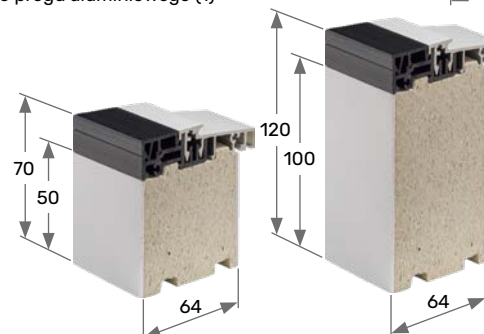

Podwalina 50 mm **110 zł**
Podwalina 100 mm **200 zł**

1. **2** **Aluminiowy „ciepły” z podkładką drewnianą**
   • 200 zł do drzwi „90”
   • Wymiary 105 x 40 mm