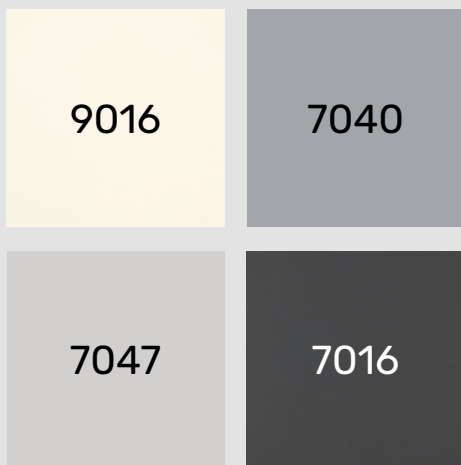

WYJĄTKOWY KOLOR

RAL 7040

w standardzie

Drzwi zewnętrzne Barański Premium występują w 12 wybarwieniach naturalnych lasur oraz w 4 nowoczesnych kolorach palety RAL w standardzie.

Wybierz swój kolor, stwórz unikatowe drzwi i przywitaj modernistyczny design w swoim domu!

Wybrane kolory palety RAL