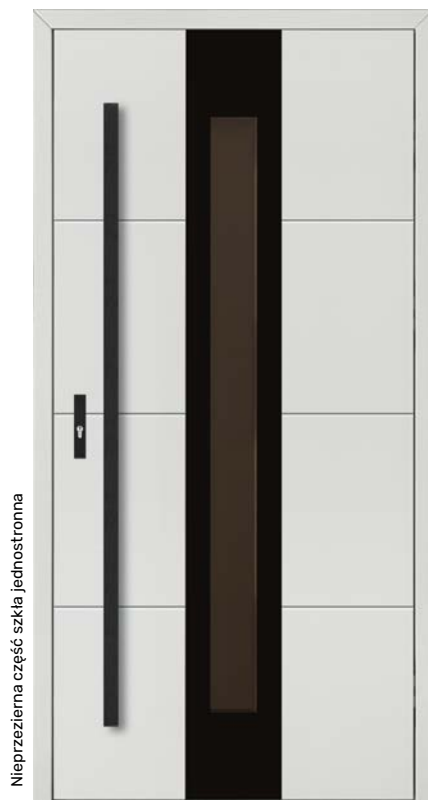

DB 513

Cena drzwi standard od

Dyskretne

6 500 zł

Dyskretne

6 500 zł

Dyskretne

6 500 zł

Dyskretne

6 500 zł

Prezentowane modele

- RAL 9016 biały
- Dyskretne brąz refleks
- Antaba Medos Lisbon czarna 170 cm*
- Ościeżnica bezprzylgowa*

- Dąb natura* Dąb sękaty*
- Dyskretne brąz refleks
- Antaba Medos Lisbon czarna 150 cm*
- Ościeżnica bezprzylgowa*

- Złoty dąb
- Dyskretne brąz refleks
- Antaba Medos Lisbon czarna 170 cm*
- Ościeżnica bezprzylgowa*

- Brunat
- Dyskretne brąz refleks
- Antaba Medos Lisbon czarna 170 cm*
- Ościeżnica bezprzylgowa*