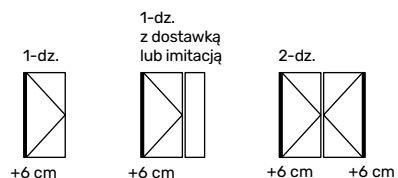

Dla modelu drzwi DB 223 w poniższych opcjach zwiększona jest grubość belki ościenicy od strony zawias o 6 cm

DB 223

RAL 6012* Brak Pochwyt Eva czarny mat* Ościeżnica przylgowa

Cena drzwi standard: od **7 000 zł**