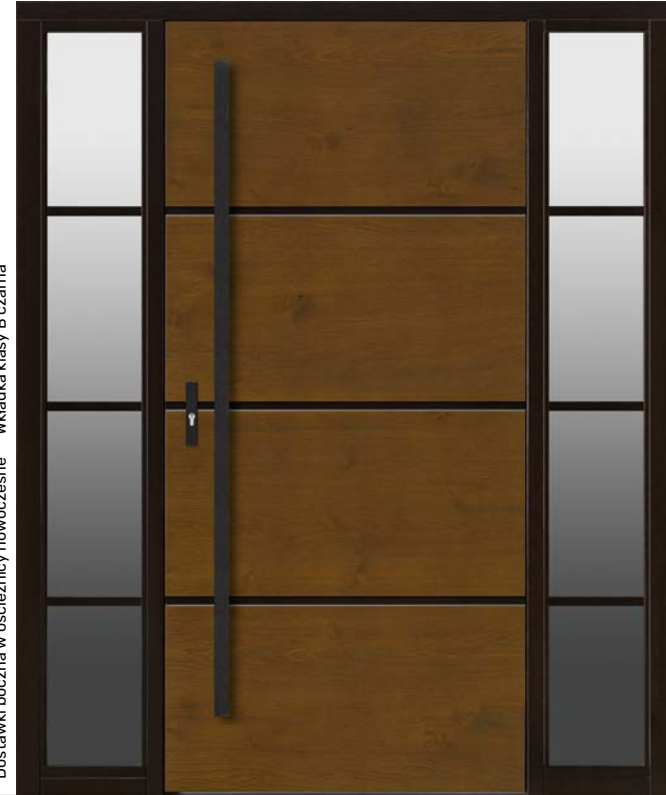

DB 601

Model dwustronny Dwukolor ościeżnicy w standardzie
Dostawki boczna w ościeżnicy nowoczesne* Wkładka klasy B czarna*

Pełne

170 cm

6 000 zł

Cena drzwi standard od

Złoty dąb i palisander

Dyskretne brąz refleks

Antaba Medos Lisbon czarna 150 cm*

Ościeżnica bezprzylgowa*

Brunat i palisander

Lustro weneckie w dostawce*

Antaba Medos Lisbon czarna 150 cm*

Ościeżnica bezprzylgowa*

Brunat i palisander

Dąb sękaty*

Lustro weneckie w dostawkach*

Antaba Medos Lisbon czarna 170 cm*

Ościeżnica bezprzylgowa*

Prezentowane modele

Warianty szkła dyskretnego (wizualizacja str. 86): • brąz refleks, • grafit refleks, • lustrzane, • lustro weneckie w głębi

Podane kwoty są cenami netto. Nie zawierają podatku VAT.

* Dopłata według cennika str. 95