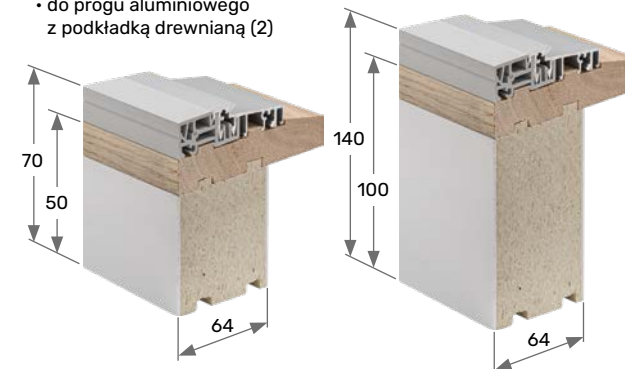

Próg aluminiowy dostępny jest z częścią tworzywową w kolorach: szarym lub czarnym.

* Dopłata według cennika str. 95

Podane kwoty są cenami netto. Nie zawierają podatku VAT.