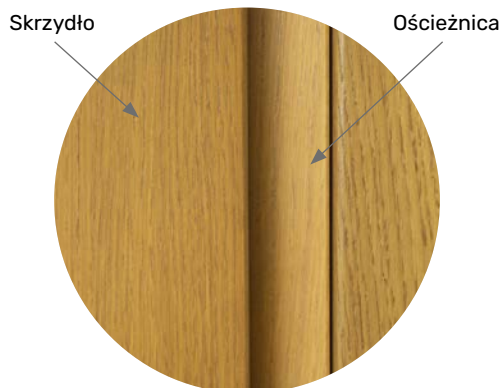

■ SPECYFIKA NATURY DREWNA

Niewielkie różnice kolorów między skrzydłem a ościeżnicą