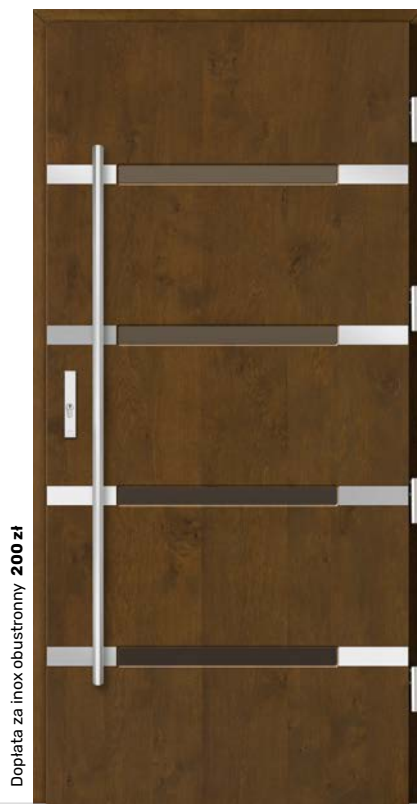

DB 329

Dopłata za inox obustronny 200 zł