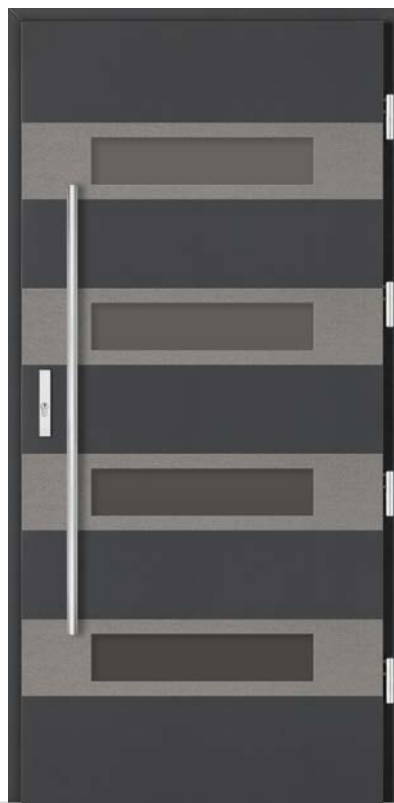

DB 411

Brąz refleks **6 000 zł**
Grafit ref. / Lustro wen. **6 100 zł**
Mleczne **6 500 zł**
Kamień jednostronny **+ 1 200 zł**

- RAL 7016 antracyt Szary piasek
- Grafit refleks
- Antaba Medos Paris inox 120 cm*
- Ościeżnica przylgowa

Pełne **5 300 zł**
Kamień jednostronny **+ 1 000 zł**

- RAL 7016 antracyt Szary piasek
- Brak
- Antaba Medos Paris inox 150 cm*
- Ościeżnica przylgowa

Pełne **5 300 zł**
Kamień jednostronny **+ 1 000 zł**

- RAL 7043* Szary piasek
- Brak
- Antaba Medos Lisbon czarna 170 cm*
- Ościeżnica bezprzylgowa*

Pełne **5 300 zł** **Cena drzwi standard od**
Kamień jednostronny **+ 2 000 zł** **Dopłata za kamień**
Prezentowane modele

- RAL 7043* Szary piasek
- Brak
- Antaba Medos Lisbon czarna 170 cm*
- Ościeżnica bezprzylgowa*