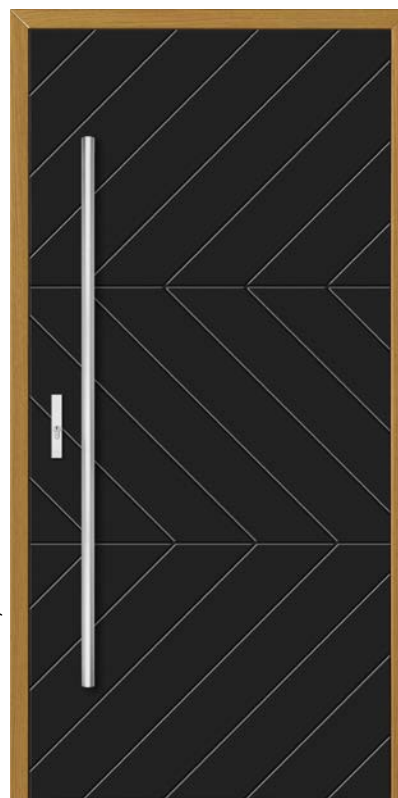

DB 217

Dwukolor dla ościeżnicy w standardzie