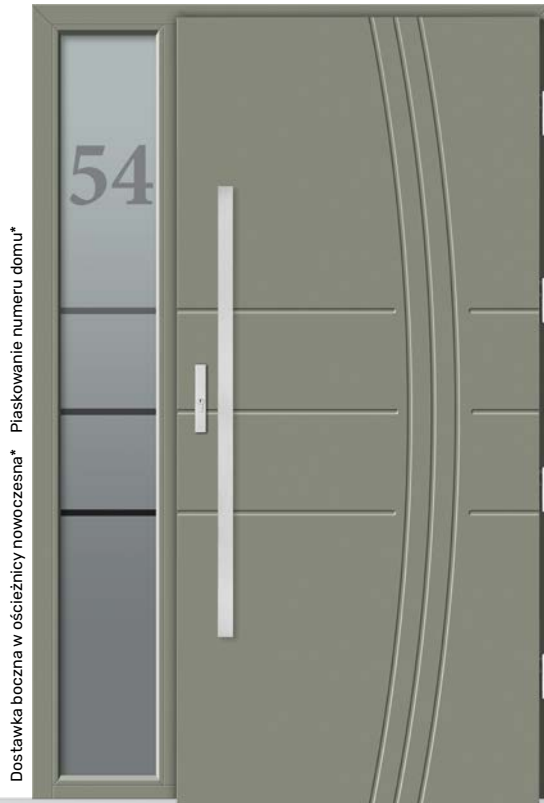

DB 278

Dostawka boczna w ościeżnicy nowoczesna* Piaskowanie numeru domu*

Dostawki boczne w ościeżnicy nowoczesne*

Dostawka boczna w imitacji skrzydła stała*

Pełne 140 cm **5 300 zł**

180 cm
Brąz refleks **5 700 zł**
Grafit ref. / Lustro wen. **5 800 zł**
Mleczne / Piaskowane ref. **6 000 zł**

140 cm
Brąz refleks **5 700 zł**
Grafit ref. / Lustro wen. **5 800 zł**
Mleczne **6 000 zł**

Cena drzwi standard od

- RAL 7033*
- Piaskowane refleks w dostawce*
- Antaba Medos Lisbon inox 120 cm*
- Ościeżnica przylgowa

- RAL 9016 biały
- Piaskowane refleks
- Antaba Medos Paris inox 150 cm*
- Ościeżnica bezprzylgowa*

- RAL 7016 antracyt
- Lustro weneckie
- Klamka Medos Warszawa inox
- Ościeżnica przylgowa

Prezentowane modele