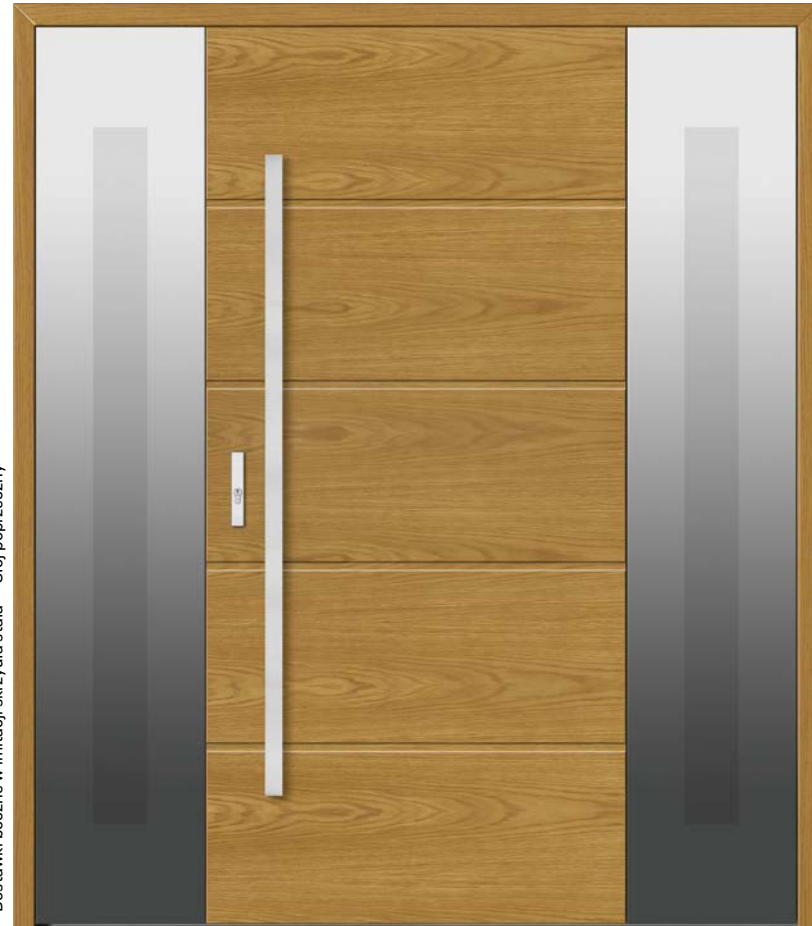

Model dwustronny

180 cm (wymagane minimum 170 cm)

180 cm (wymagane minimum 170 cm)

Pełne

Pełne

5 300 zł

5 300 zł

-  Dąb natura*  Dąb flader*
-  Dyskretne brąz refleks w dostawkach*
-  Antaba Medos Lisbon czarna 150 cm*
-  Ościeżnica bezprzylgowa*