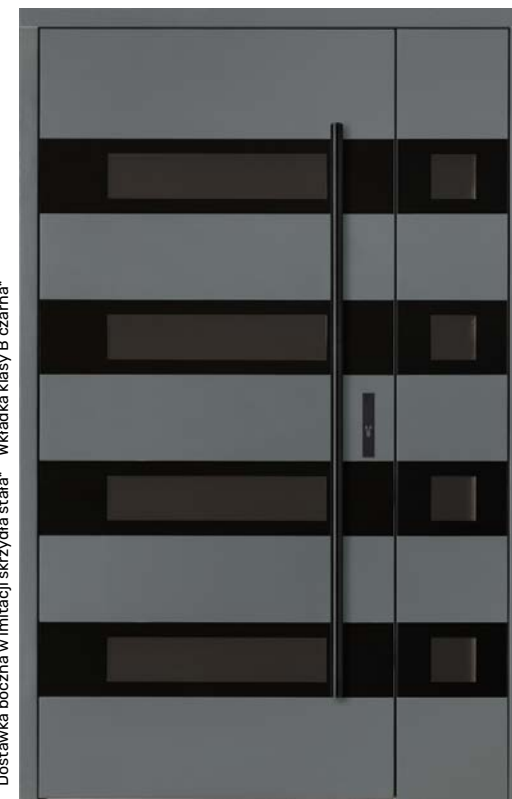

DB 511

140 cm

Dyskretne

6 500 zł

Cena drzwi standard od

Model DB 511 jest dostępny wyłącznie w wersji zamka 3-punktowego bez wariantu dodatkowego górnego zamka

- RAL 7016 antracyt
- Dyskretne grafit refleks
- Antaba Medos Paris czarna 170 cm*
- Ościeżnica bezprzylgowa*

- Winchester
- Dyskretne lustro weneckie w głębi + lustro weneckie w dostawce
- Antaba Medos Paris czarna 120 cm*
- Ościeżnica bezprzylgowa*

- RAL 7012*
- Dyskretne grafit refleks
- Antaba Medos Paris czarna 150 cm*
- Ościeżnica bezprzylgowa*

Prezentowane modele

Warianty szkła dyskretnego (wizualizacja str. 86): • brąz refleks, • grafit refleks, • lustrzane, • lustro weneckie w głębi