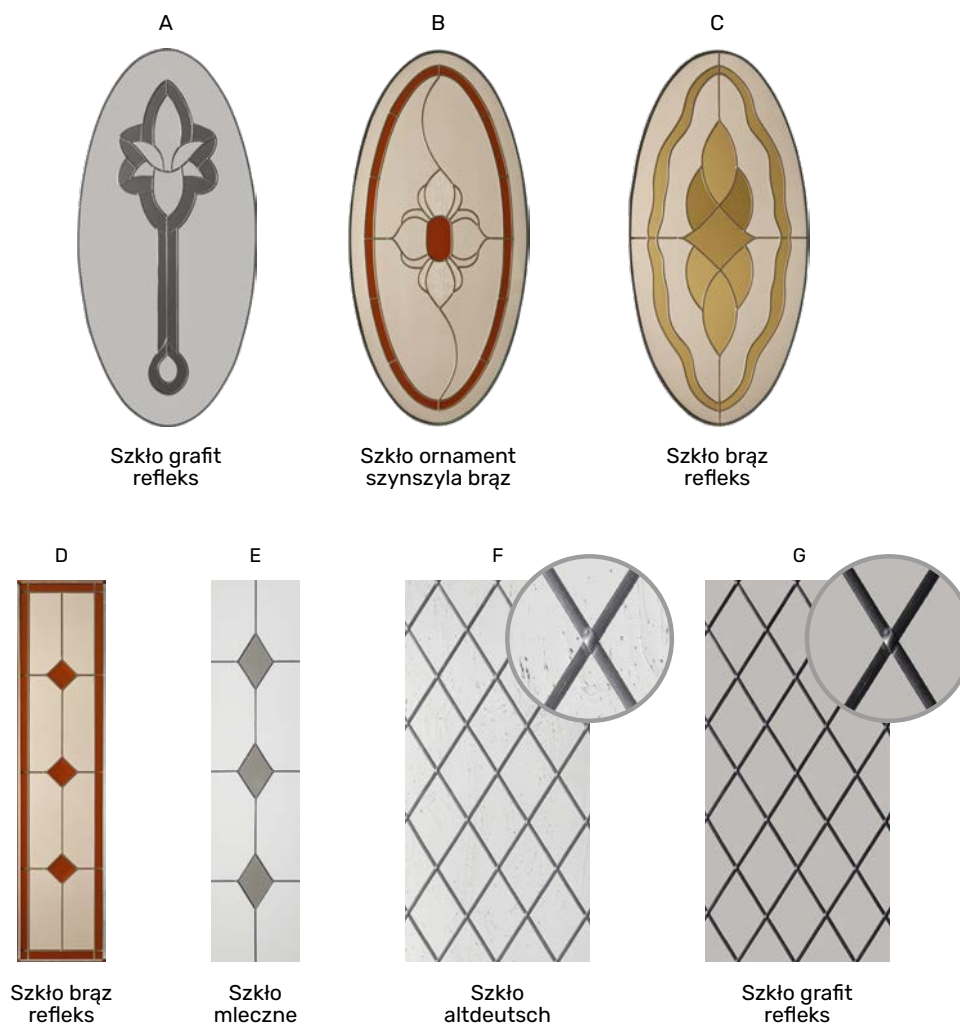

- Całkowicie przeierne: brąz refleks, grafit refleks, brąz refleks wypukły
- Częściowo przeierne: piaskowane refleks, lustro weneckie, dyskretne
- Nieprzeierne: szkło mleczne

WITRAŻE

Witraże idealnie sprawdzają się w projektach tradycyjnych, do elewacji utrzymanych w charakterze dworcowym czy pałacowym. Każdy z prezentowanych witraży tworzony jest na podstawie szkła bazowego, które nadaje mu finalny odcień i poświatę.