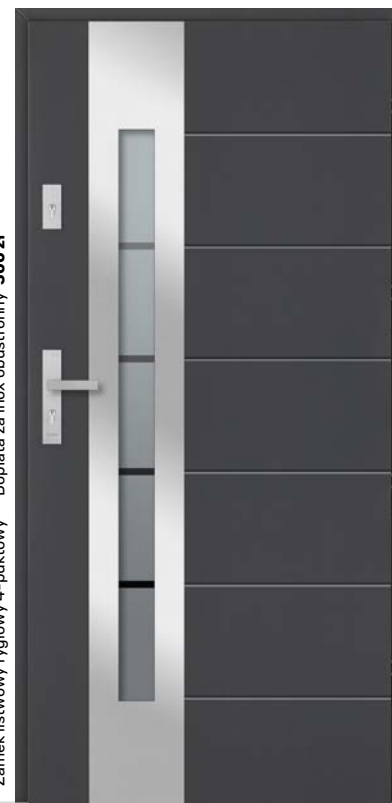

Zamek listwowy ryglowy 4-punktowy* Dopłata za inox obustronny 300 zł

Zamek listwowy ryglowy 4-punktowy* Dopłata za inox obustronny 200 zł

Brąz refleks **6 100 zł**
Grafit ref. / Lustro wen. **6 200 zł**
Mleczne **6 400 zł**