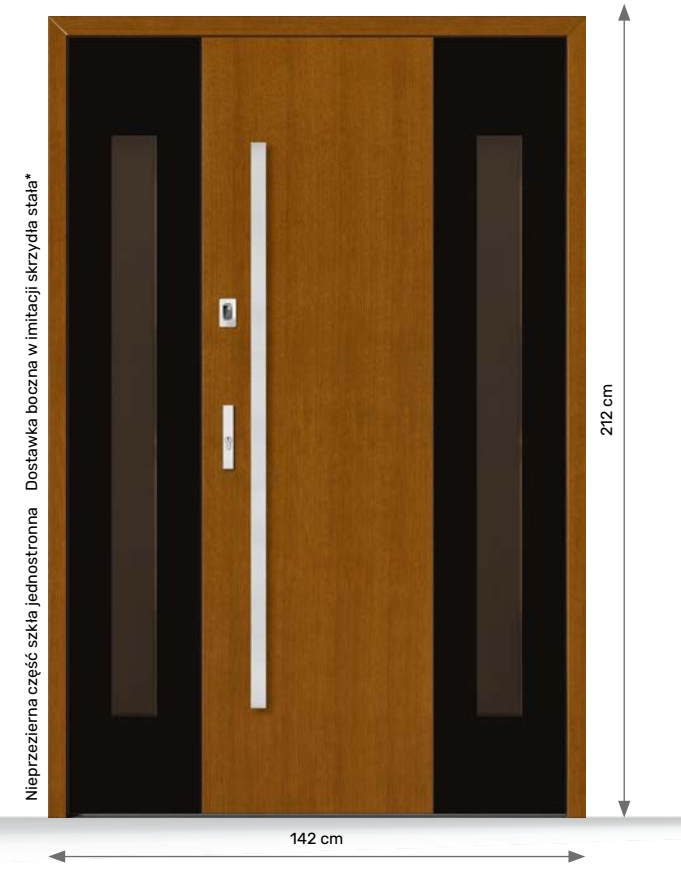

70 zł

za 1 cm poszerzenia za mb
+ dopłata za bezprzylgowość

OŚCIEŻNICA BEZPRZYGLOWA GLASS

Wymiary dla skrzydła „90” z dostawką w imitacji skrzydła stałą z symetrycznym szkleniem

DB 510

Model podstawowy	6 500 zł
Dostawka w imitacji	3 250 zł
Bezprzylgowość	2 400 zł
Ościeżnica Glass	1 607 zł

Cena drzwi 13 757 zł
+ antaba
+ czytnik linii papilarnych

OŚCIEŻNICA BEZPRZYGLOWA

Wymiary dla skrzydła „90” z dostawką w imitacji skrzydła stałą z symetrycznym szkleniem

DB 510

Model podstawowy	6 500 zł
Dostawka w imitacji	3 250 zł
Bezprzylgowość	2 400 zł