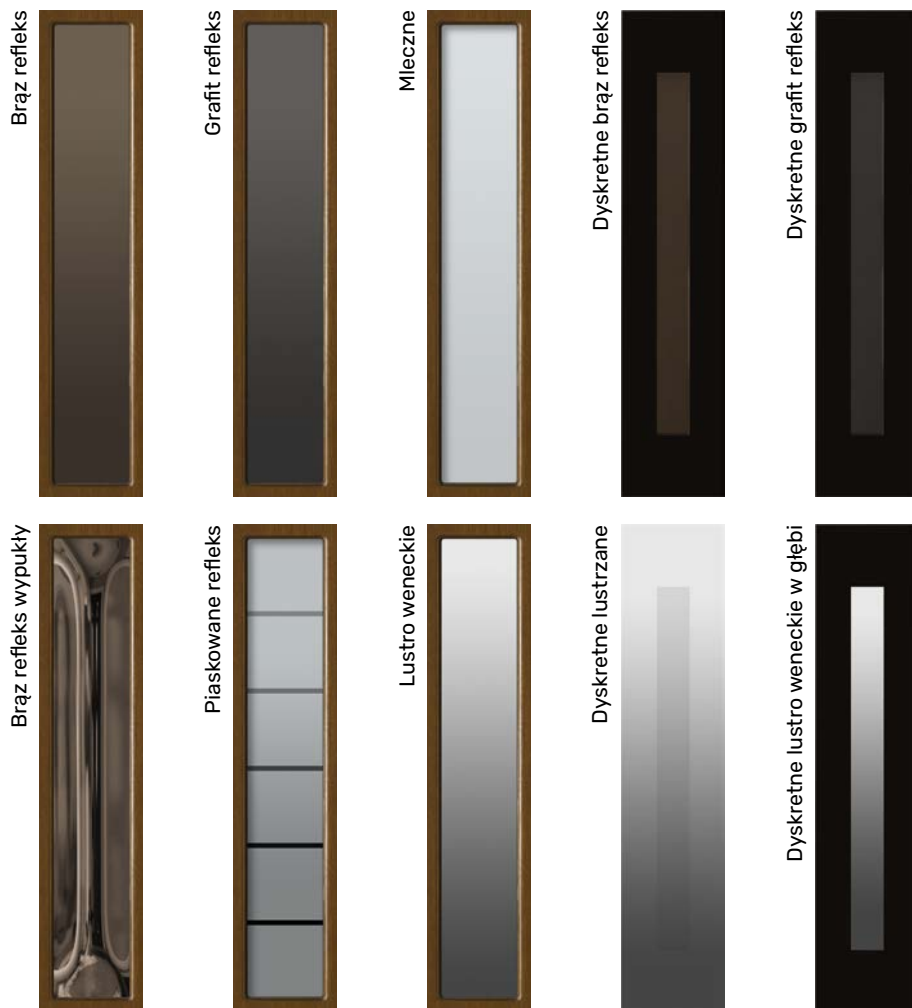

Dąb sękaty dostępny jest tylko na kolorach LAZUR: Dąb natura, Winchester, Montana, Złoty dąb oraz Dąb.

Ze względu na niejednorodną i niepowtarzalną budowę drewna widoczne sęki i ich ilość oraz struktura włókien mogą się różnić pomiędzy przedstawionym zdjęciem. Jest to naturalna cecha drewna, która nie stanowi podstaw reklamacji.

■ SPECYFIKA NATURY DREWNA

Niewielkie różnice kolorów między skrzydłem a ościeżnicą

Niewielkie różnice kolorystyczne elementów płyciny**

Naturalne krzywizny sło

Różnice kolorystyczne łączy**

Drewno to materiał naturalny wyróżniający się unikatową strukturą przez co każde tworzone przez naszych mistrzów produkcji drzwi są niepowtarzalne. Specyfika drewna i jego charakter tworzą jednak możliwość powstawania niewielkich różnic kolorystycznych oraz załamania symetrii sło. Najczęstsze sytuacje zobrazowano na zdjęciach powyżej. Przedstawione przypadki nie stanowią podstaw do reklamacji.

- Całkowicie przeierne: brąz refleks, grafit refleks, brąz refleks wypukły
- Częściowo przeierne: piaskowane refleks, lustro weneckie, dyskretne
- Nieprzeierne: szkło mleczne

WITRAŻE

Witraże idealnie sprawdzają się w projektach tradycyjnych, do elewacji utrzymanych w charakterze dworcowym czy pałacowym. Każdy z prezentowanych witraży tworzony jest na podstawie szkła bazowego, które nadaje mu finalny odcień i poświatę.