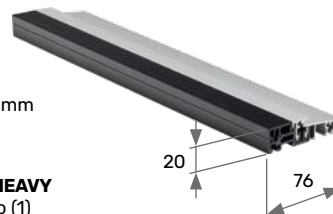

PROGI

1. **1** **Aluminiowy „ciepły”**
   • standard
   • Wymiary 76 x 20 mm

1. **Podwaliny PUROTERM HEAVY**
   • do progu aluminiowego (1)